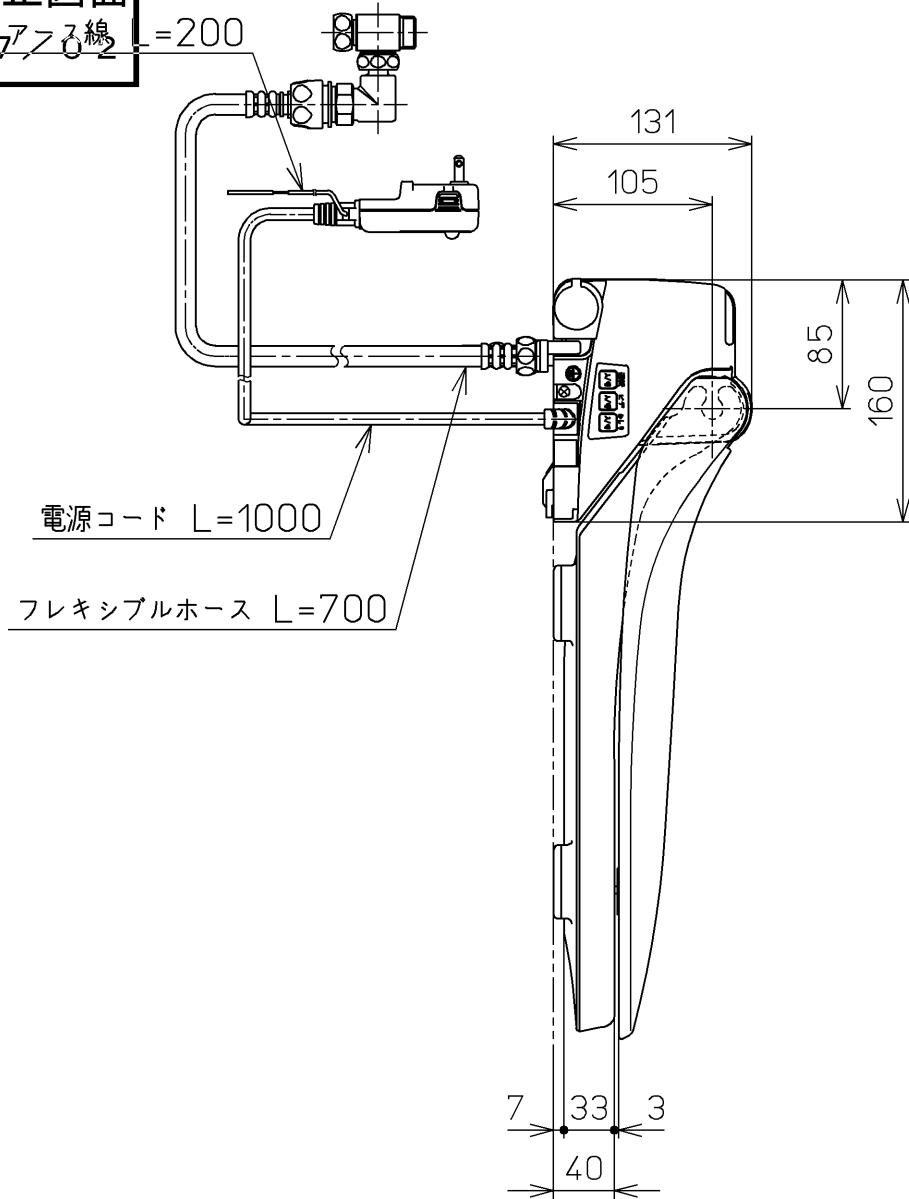

生産中止図面

2007.7.30 繰り替えし L=200

ねじ長 φ4×30(3本)

<特殊内容>
1.AHS対応品
※フレキシブルホース長さをL=700にしたもの

*定格 : AC100V-1277W 50/60Hz

TOTO			単位 mm	名称
製図 今川	検図 藤原 中山	日付 03-11-27	尺度 1 : 5	洗浄脱臭暖房便座
備考				品番 TCF4110V27
				図番 TCF4110V27_A1010
A3				ページNo. 1-1 (改)