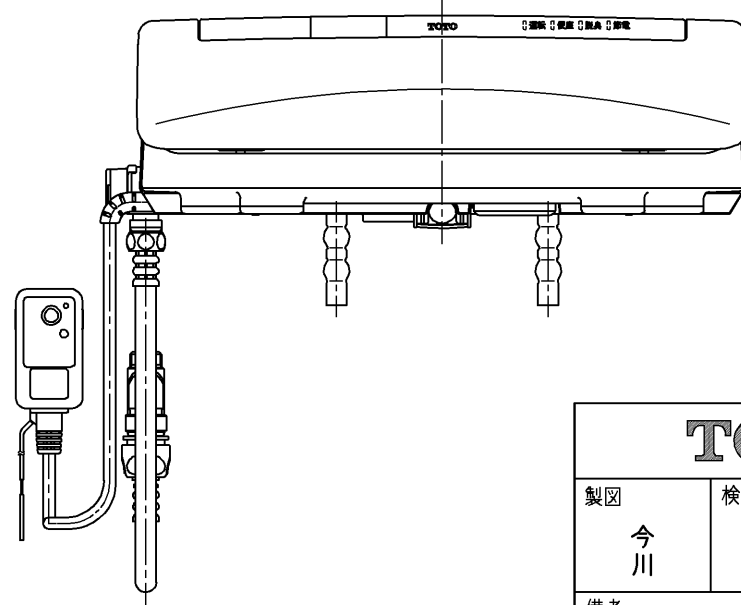

生産中止図面

2007.7.30 繰り替えし L=200

ねじ長 φ4×30(3本)

<特殊内容>
1.AHS対応品
※フレキシブルホース長さをL=700にしたもの

*定格 : AC100V-1277W 50/60Hz

TOTO			単位 mm	名称
製図 今川	検図 藤原 中山	日付 03-11-27	尺度 1 : 5	洗浄脱臭暖房便座
備考				品番 TCF4110V27
				図番 TCF4110V27_A1010
A3				ページNo. 1-1 (改)