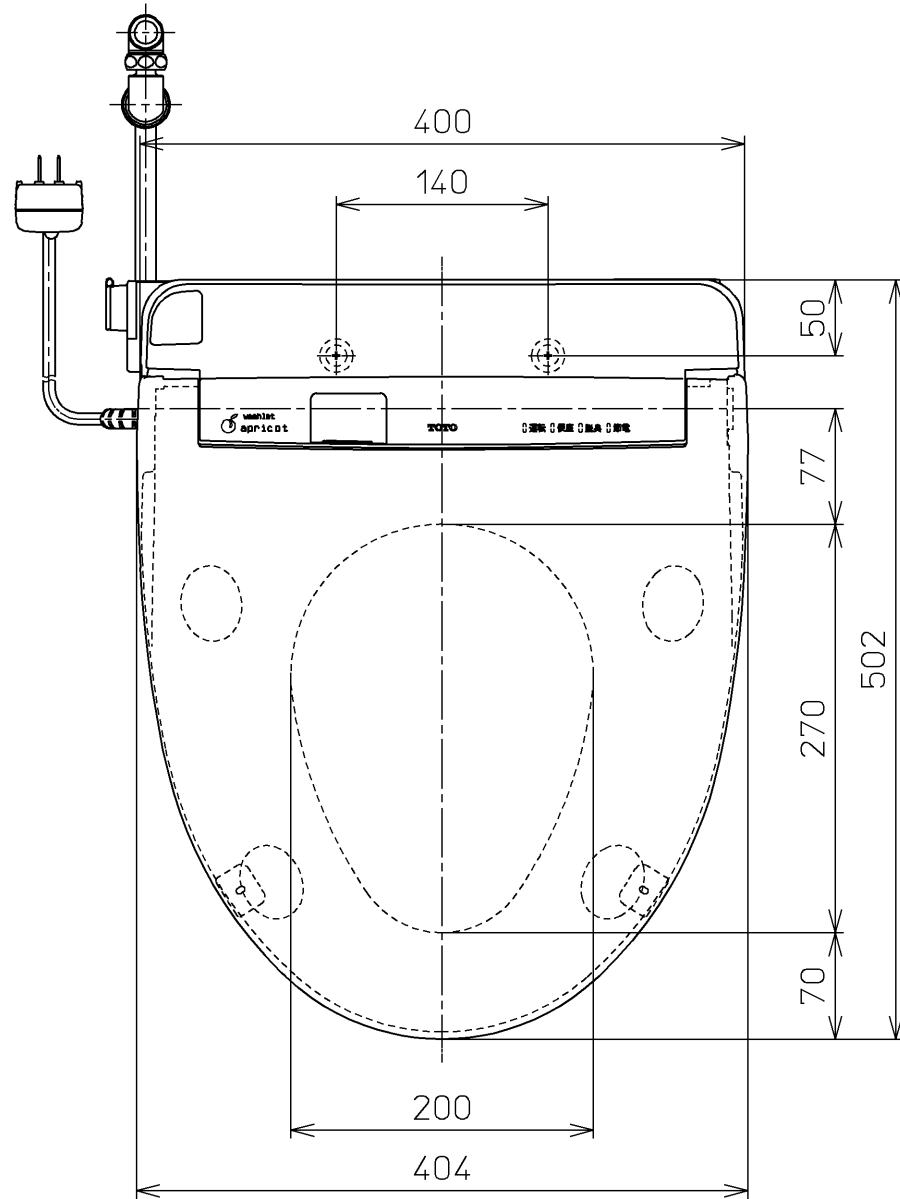

生産中止図面

2007.7.30 繰り替えし L=200

ねじ長 φ4×30(3本)

<特殊内容>
1.AHS対応品
※フレキシブルホース長さをL=700にしたもの

*定格 : AC100V-1277W 50/60Hz

TOTO			単位 mm	名称
製図 今川	検図 藤原 中山	日付 03-11-27	尺度 1 : 5	洗浄脱臭暖房便座
備考				品番 TCF4110V27
				図番 TCF4110V27_A1010
A3				ページNo. 1-1 (改)