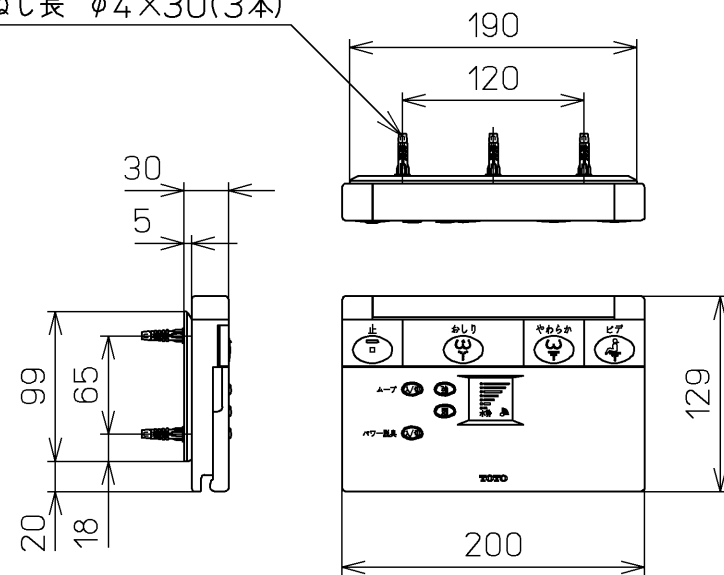

生産中止図面

2007.7.30 繰り替えし L=200

ねじ長 φ4×30(3本)

<特殊内容>
1.AHS対応品
※フレキシブルホース長さをL=700にしたもの

*定格 : AC100V-1277W 50/60Hz

TOTO			単位 mm	名称
製図 今川	検図 藤原 中山	日付 03-11-27	尺度 1 : 5	洗浄脱臭暖房便座
備考				品番 TCF4110V27
				図番 TCF4110V27_A1010
A3				ページNo. 1-1 (改)