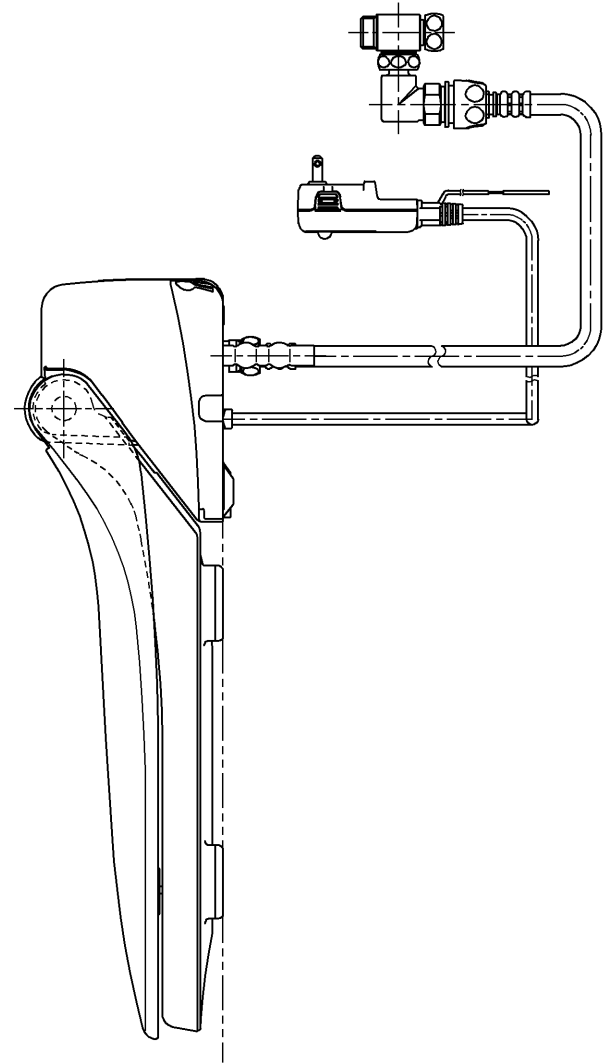

生産中止図面

2007.7.30 繰り替えし L=200

ねじ長 φ4×30(3本)

<特殊内容>
1.AHS対応品
※フレキシブルホース長さをL=700にしたもの

*定格 : AC100V-1277W 50/60Hz

TOTO			単位 mm	名称
製図 今川	検図 藤原 中山	日付 03-11-27	尺度 1 : 5	洗浄脱臭暖房便座
備考				品番 TCF4110V27
				図番 TCF4110V27_A1010
A3				ページNo. 1-1 (改)